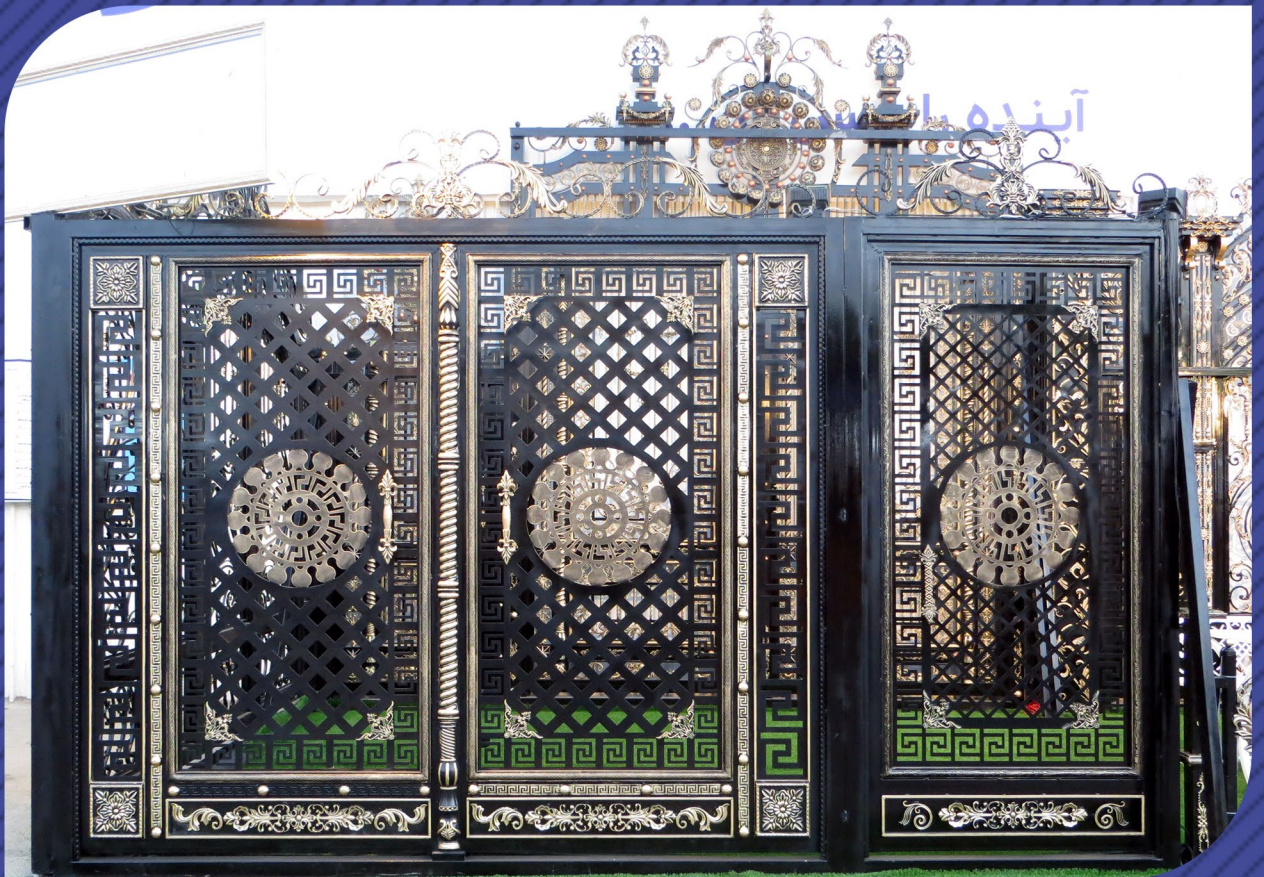

درب توسکا

8011	8010	کد
58504	585504	پشت ورق
110 (cm)	110 (cm)	عرض
250 (cm)	250 (cm)	ارتفاع کنار
500 (cm)	500 (cm)	ارتفاع وسط
125 (KG)	155 (KG)	وزن