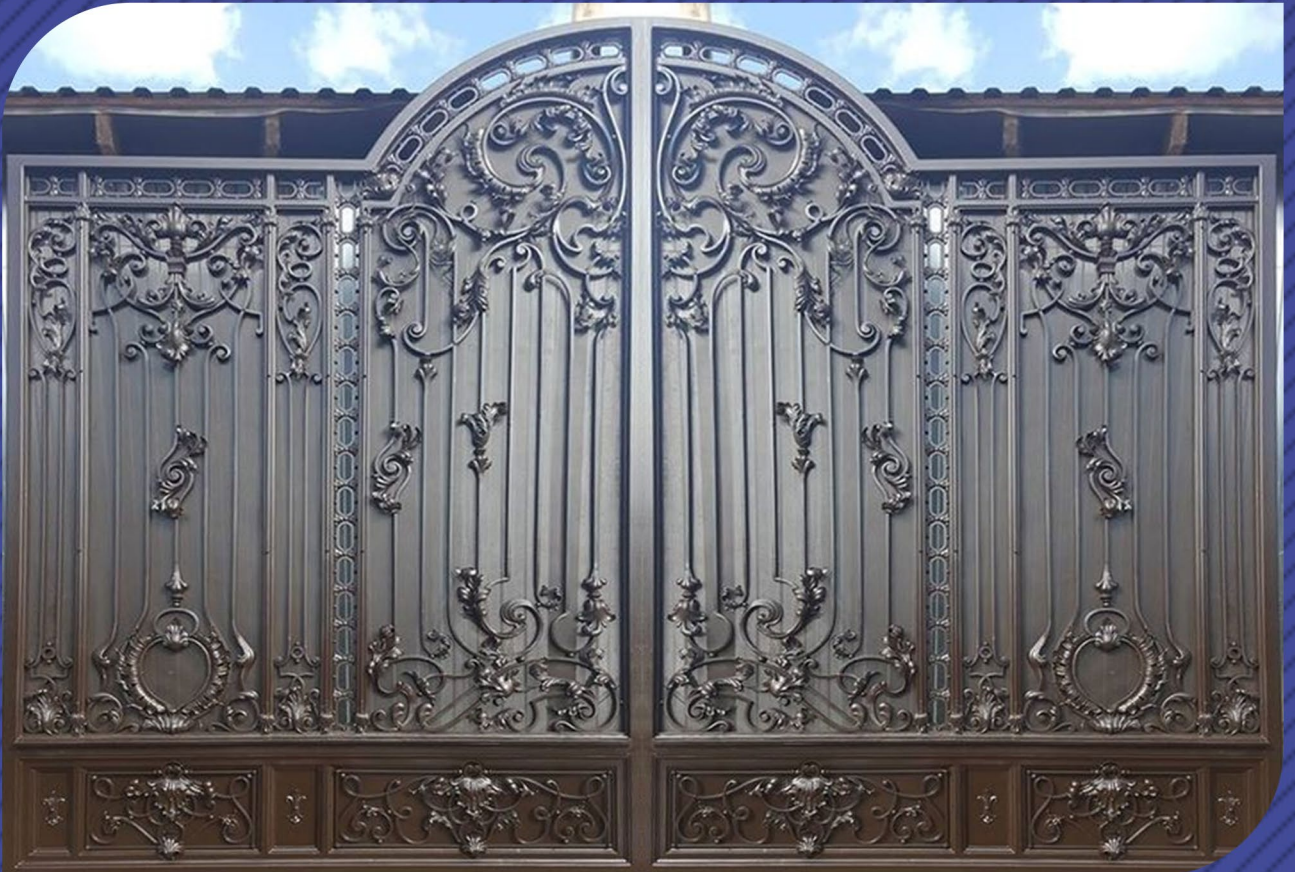

درب گل آرا

8005	کد
58504	پشت ورق
500 (cm)	عرض
250 (cm)	ارتفاع کنار
510 (cm)	ارتفاع وسط
421 (KG)	وزن

درب زنبق

8009	کد
597004	پشت ورق
500 (cm)	عرض
240 (cm)	ارتفاع کنار
560 (cm)	ارتفاع وسط
552 (KG)	وزن

Rezaei Metal