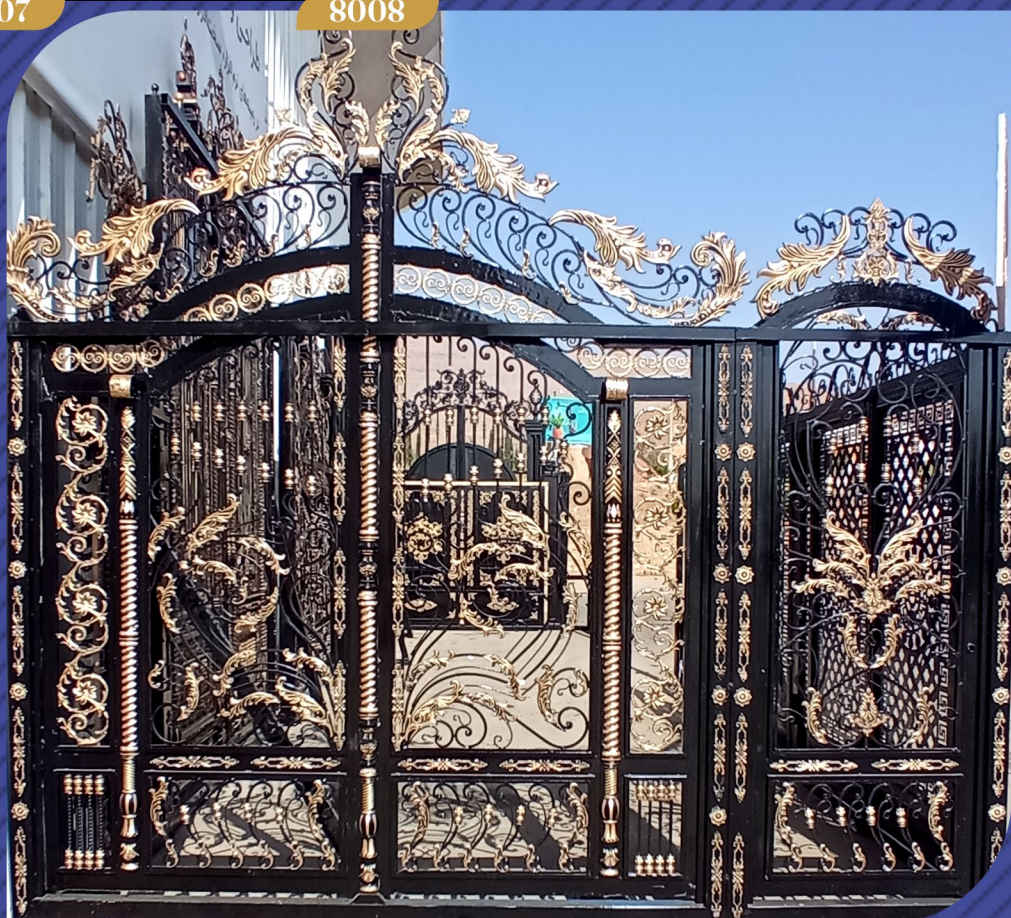

کاتالوگ محصولات ساختمانی

درب الیـزه

8002	8001	کد
555504	555504	پشت ورق
500 (cm)	110 (cm)	عرض
250 (cm)	250 (cm)	ارتفاع کنار
580 (cm)	528 (cm)	ارتفاع وسط
550 (KG)	200 (KG)	وزن

درب اقا قيا

8007

8008

8008	8007	كد
578704	589604	پشت ورق
110 (cm)	500 (cm)	عرض
250 (cm)	250 (cm)	ارتفاع کنار
280 (cm)	505 (cm)	ارتفاع وسط
148 (KG)	498 (KG)	وزن