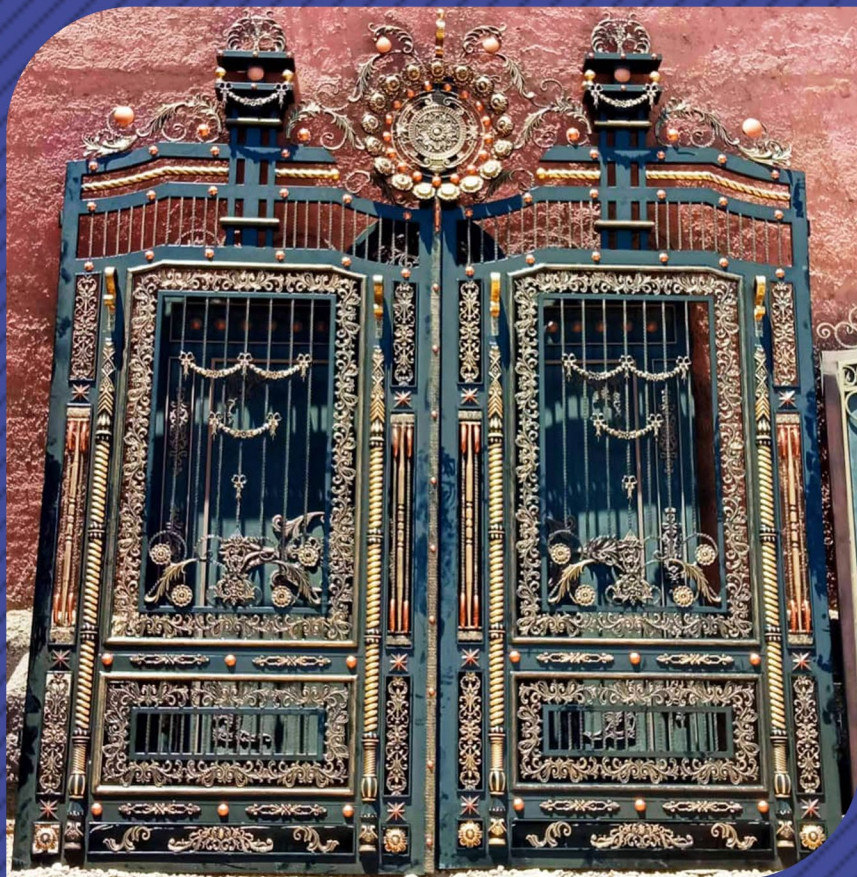

درب سلطنتی

8012 کد

5855004 پشت ورق

110 (cm) عرض

250 (cm) ارتفاع کنار

500 (cm) ارتفاع وسط

285 (KG) وزن

درب گل رز