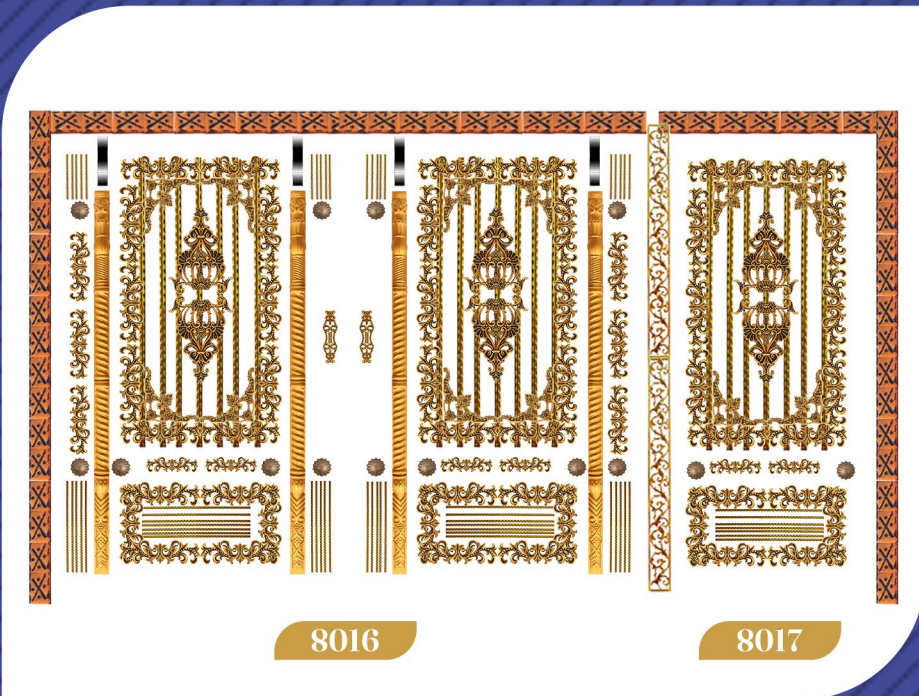

درب اطلاس

8017	8016	کد
578704	592604	پشت ورق
110 (cm)	550 (cm)	عرض
240 (cm)	240 (cm)	ارتفاع کنار
240 (cm)	240 (cm)	ارتفاع وسط
215 (KG)	450 (KG)	وزن